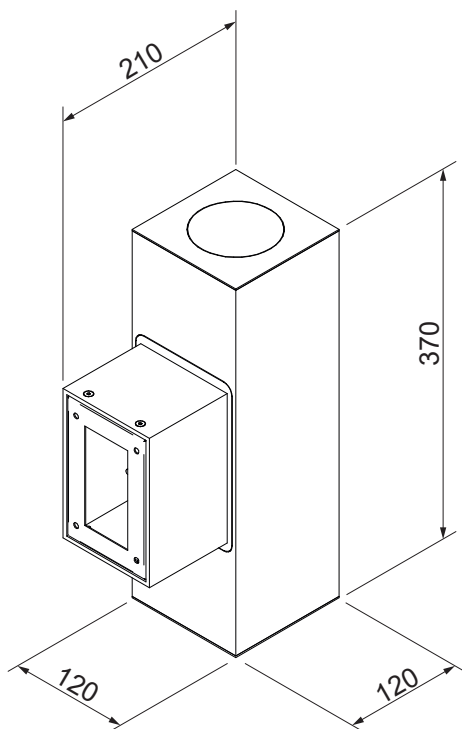

BERYL PROOF WALL K LED

Wymiary / Dimensions / Размеры

TYP	PWM	LED	Φ [m]	
BERYL PROOF WALL K LED UP OR DOWN	13 W	LED	2x2000	■ □
BERYL PROOF WALL K LED UP&DOWN	32 W	LED	2x2000	■ □

Dostępna barwa światła / Available colour of the light / Цветовая температура: 830
opcjonalnie/optional/опциональный: 840